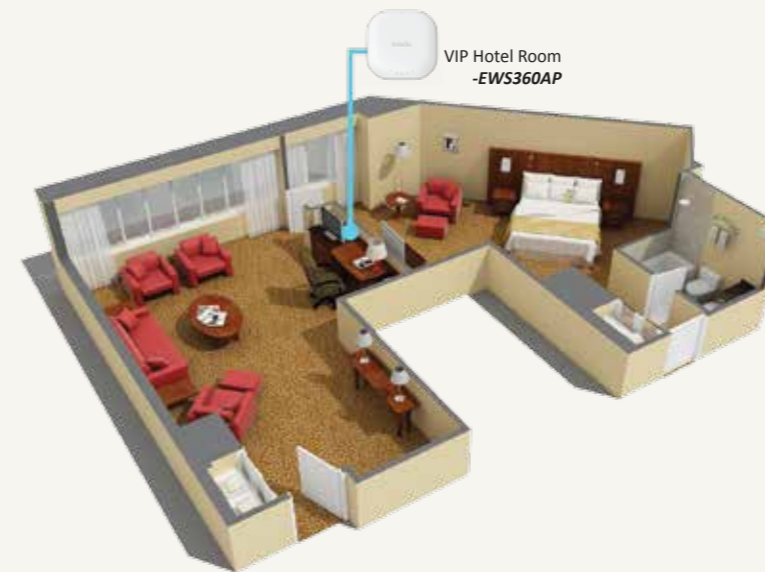

HỆ THỐNG PHÒNG VIP, PHÒNG TIỆN NGHI SANG TRỌNG & CÁC BIỆT THỰ

Luôn có một nhóm khách hàng cao cấp mà khách sạn cần cung cấp đến họ dịch vụ đặc quyền cùng những ưu đãi với tiện nghi tốt nhất.

Với yêu cầu đặc biệt như vậy, hệ thống WiFi tại mỗi phòng VIP phải đảm bảo khả năng phủ sóng mạnh với chất lượng băng thông cao nhất.

Giải pháp từ EnGenius được thiết kế đặc biệt nhằm phục vụ nhóm khách hàng này. Thiết bị EnGenius được triển khai lắp đặt đảm bảo tính thẩm mỹ (như giấu trên trần nhà) để không ảnh hưởng đến thiết kế nội thất sang trọng.

Do thiết kế và cấu trúc khác biệt của mỗi khách sạn, thách thức không nhỏ cho các nhà cung cấp giải pháp là đảm bảo tín hiệu kết nối không dây phủ sóng mọi nơi, mật độ truy cập cao, tránh các điểm "mù" cùng tính tương thích các thiết bị cầm tay. EnGenius thiết kế nhiều dòng sản phẩm, kết hợp với các đối tác tích hợp hệ thống có kinh nghiệm triển khai thực tiễn, nhằm phục vụ và đáp ứng các yêu cầu trên.

Vui lòng tham khảo trang sản phẩm <http://EnGenius.ins.vn> để có thông tin kỹ thuật chi tiết.

► PHỦ SÓNG WIFI NGOÀI TRỜI

Do lo ngại việc lắp đặt hệ thống cáp mạng có thể ảnh hưởng tới thiết kế nội thất, ngưng trệ dịch vụ phòng ảnh hưởng đến sự nghỉ ngơi của khách hàng, lựa chọn tốt nhất là triển khai WiFi ngoài trời.

Khả năng phủ sóng rộng, tín hiệu mạnh, sản phẩm đạt chuẩn (tới IP68) và dễ dàng triển khai, chính là những giá trị mà khách sạn cần.

Sản phẩm của EnGenius được thiết kế đặc biệt với ăng-ten đa cực công suất phát và độ nhạy cao giúp mở rộng tối đa vùng phủ sóng để cung cấp kết nối WiFi hoàn chỉnh, hoạt động ổn định trong môi trường khắc nghiệt ngoài trời, phù hợp triển khai dịch vụ truyền thông đa phương tiện, tốc độ dữ liệu lên đến 300Mbps, cùng khả năng hỗ trợ đến 100 người dùng kết nối đồng thời.